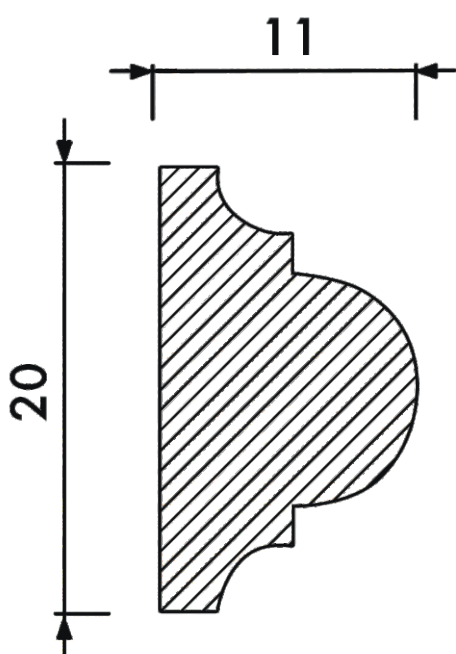

Молдинг гладкий МГ-017

Высота	20 мм
Ширина	11 мм
Длина	1 м
Материал	Гипс